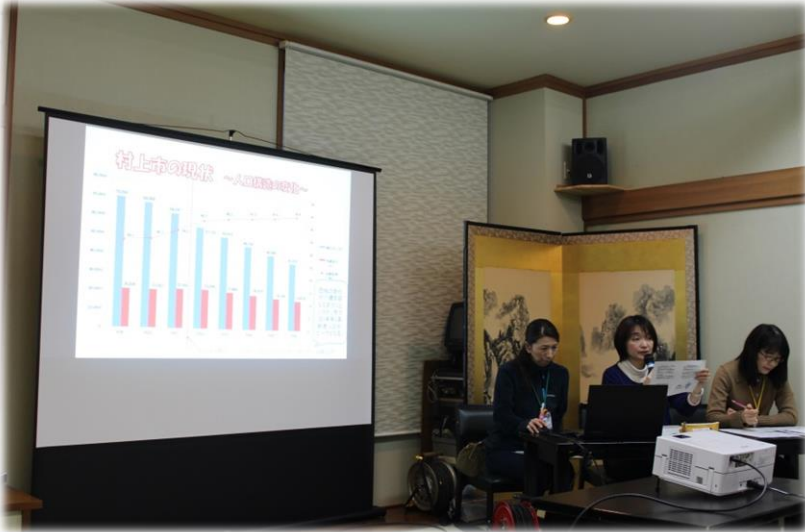

岩船の話題

まちづくり協議会研修会を行いました

1月27日（土）、岩船まちづくり協議会スタッフの知識の向上を図ることを目的に、研修会を行いました。

今回は、岩船地域でも課題となっている高齢化について、今後まちづくり協議会でも考えていくきっかけとして、講師に村上市介護高齢課から田中 加代子さん、田嶋真理子さん、村上市社会福祉協議会の佐藤小百合さんをお迎えし、市が進めている「地域包括ケアシステム」について講演をいただきました。

「地域包括ケアシステム」は「住み慣れた地域で誰もが安心して暮らし続けられるために、支え合いのある地域づくり」を目指し、様々な対策を検討し、取り組んでいます。

講師の皆さんからは、システムについての説明をいただきながら、村上市の現状や今後の取り組みについてご講演いただきました。