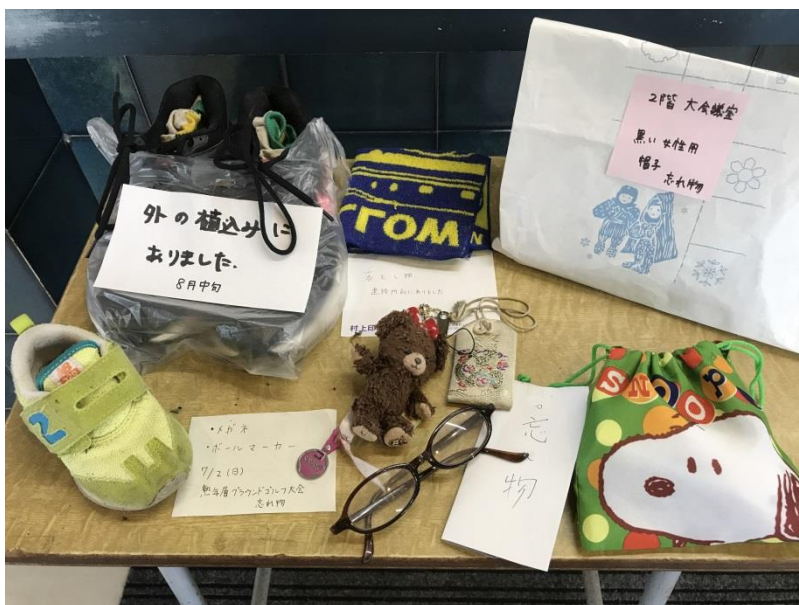

源内塾イベント Information

フルーツ&ピアノ 源内塾あったかコンサート

～忙しい年末ではありますが、少しリラックスしませんか？～

日 時：平成29年12月3日（日）

13：30開場 14：00開演

場 所：源内塾（村上市岩船上大町2-7）

出 演：加藤 盛 加藤 利恵子

チケット：にしざか家具店または岩船連絡所まで（¥1,000）

お問い合わせ：西坂（090-9017-6477）

出演者紹介

- ・加藤 盛（フルーツ） 神奈川大学 第二経済学部 経済学科卒業
  村上市久保田町で生まれ、子どもの頃より村上のお祭りのお囃子や笛に親しんで育つ。大学に通いながら村松楽器販売株式会社 修理室に勤務、その後日本ソムリエスクール株式会社横浜君嶋屋にて酒類全般を学び、現在、八十助酒店にて業務を行っている。ワインコーディネーター コンセイエ J.A.S SAKE DIPLOMA
- ・加藤 利恵子（ピアノ） 洗足学園音楽大学 声学専攻卒業
  村上市四日市で生まれる。大学在学時より横浜、川崎にてコンサート・オペラ公演等に出演する。現在、加藤八十助酒店業務に携わり、地元での音楽イベント等に参加している。ヴォイストレーナーとして歌唱指導も行っている。

忘れ物です！

イベント後に忘れていかれる方が多いようです。心当たりのある方は、岩船地域コミュニティセンター（岩船連絡所）の窓口までお越しください。

問い合わせ先

岩船まちづくり協議会事務局 渡邊 住所：村上市八日市9-8 TEL：56-7071 FAX：56-6055
メール：toshiki.watanabe@city.murakami.lg.jp HP：<http://www.iwafune-machikyo.net>